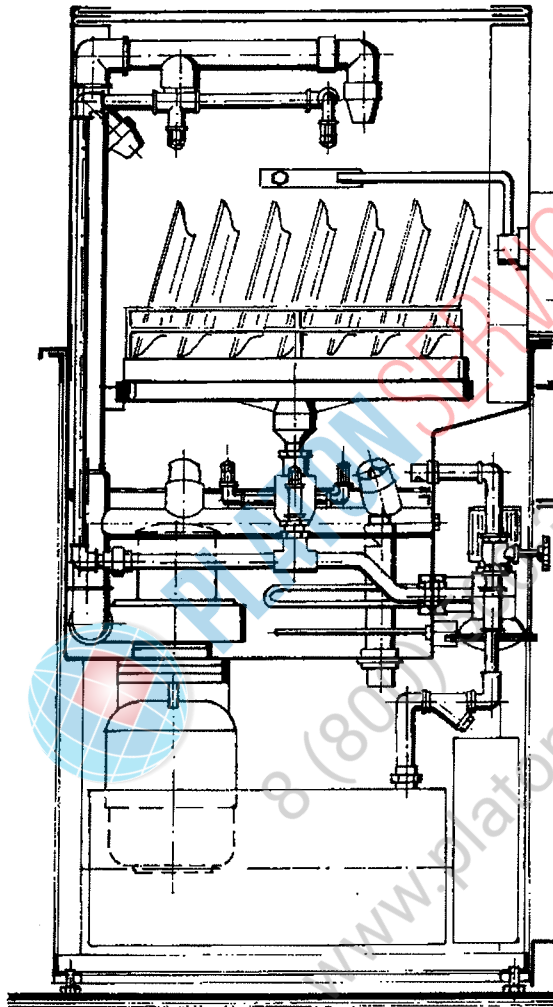

# Geschirrspülmaschine

Typ: SK und EE 60/90

Baugruppe:

**m**  
**MEIKO**

**Ersatzteil - Liste**  
gültig ab 1. 2. 196

Baugruppen:

Waschsystem

Frischwassersystem

Einbauteile

Einbauboiler

Elektroinstallation