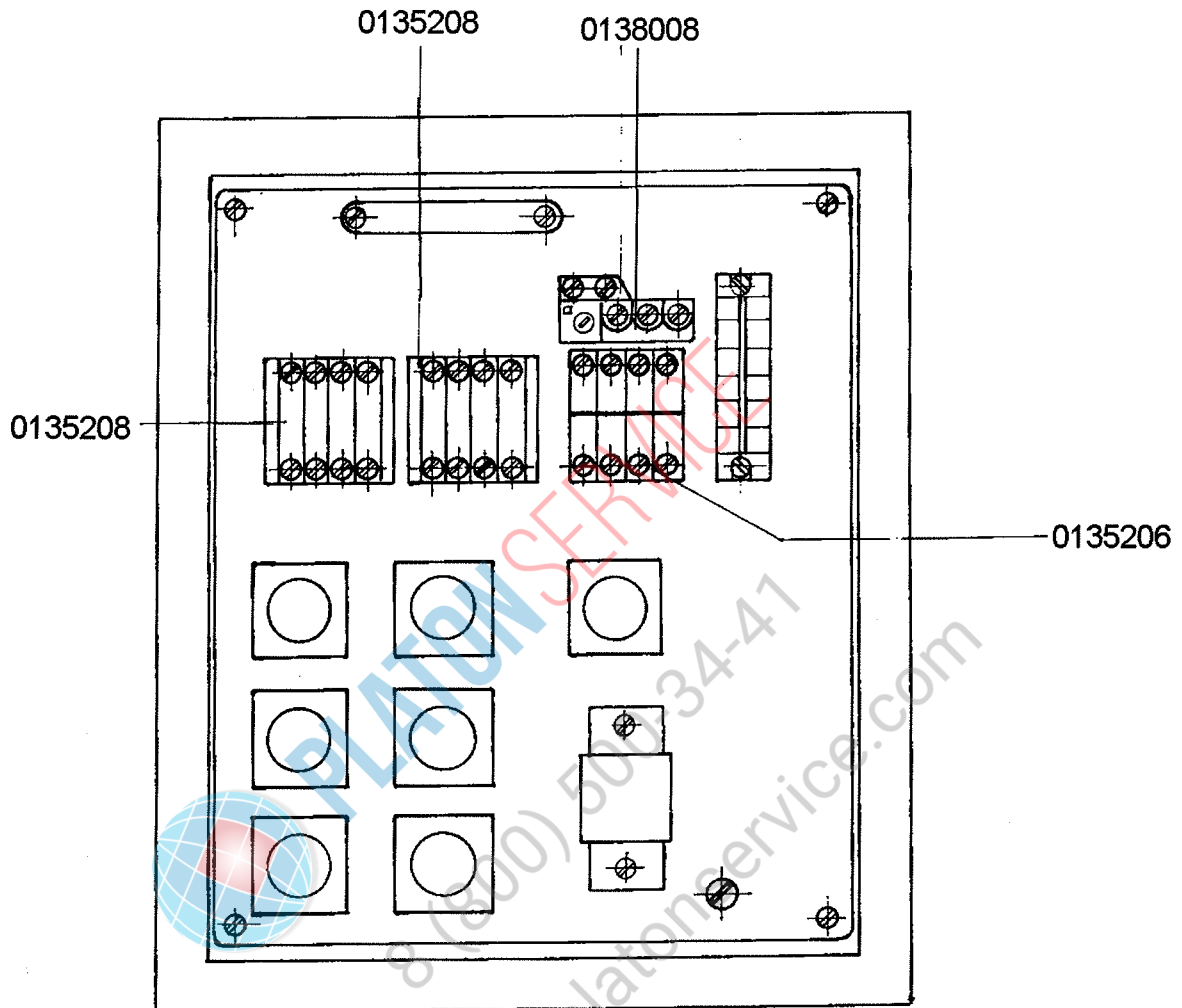

# Geschirrspülmaschine

Typ: SK und EE 60/90

Baugruppe: 6/Elektro-Installation

Ersatzteil - Liste

gültig ab 1. 2. 1967

Änderungen in Ausführung und Material vorbehalten