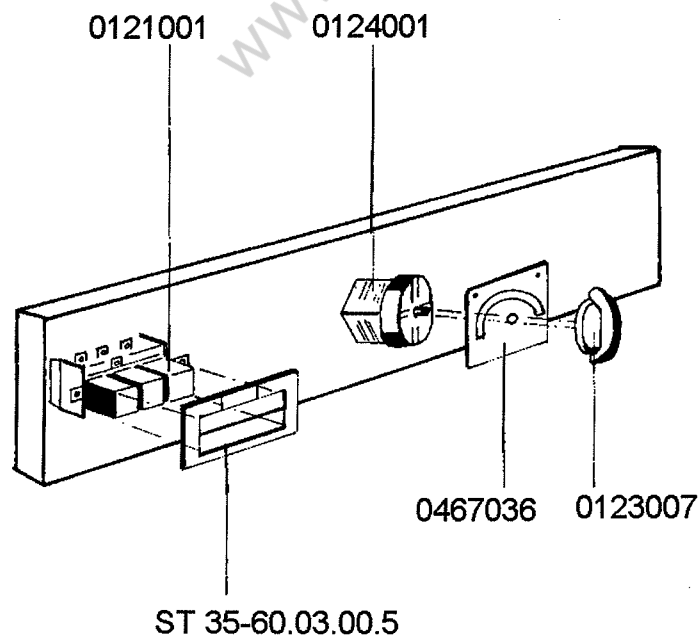

# Geschirrspülmaschine

Typ: SK und EE 60/90

Baugruppe: 6/Elektro-Installation

Ersatzteil - Liste

gültig ab 1. 2. 1967

Änderungen in Ausführung und Material vorbehalten