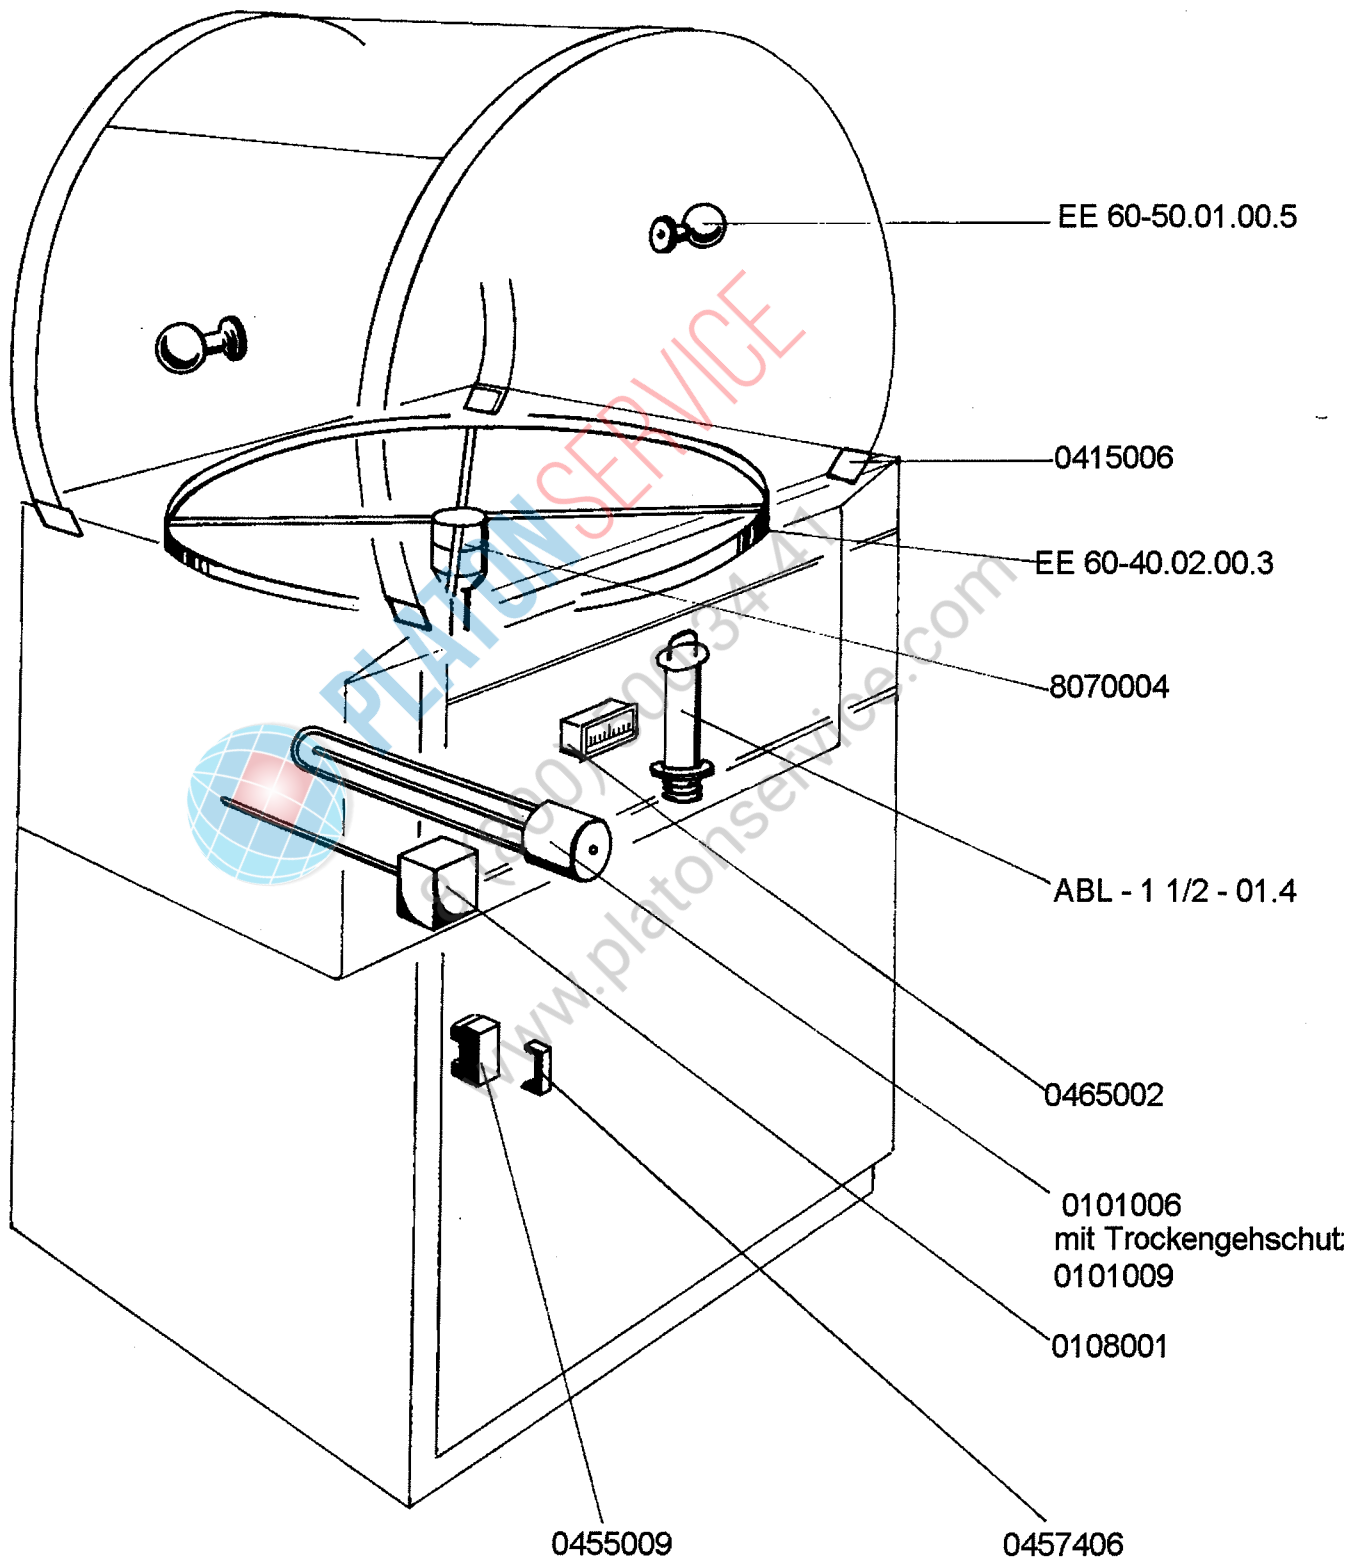

# Geschirrspülmaschine

Typ:

EE 60/90

Baugruppe:

4 / Einbauteile

Ersatzteil - Liste

gültig ab 1. 2. 1967